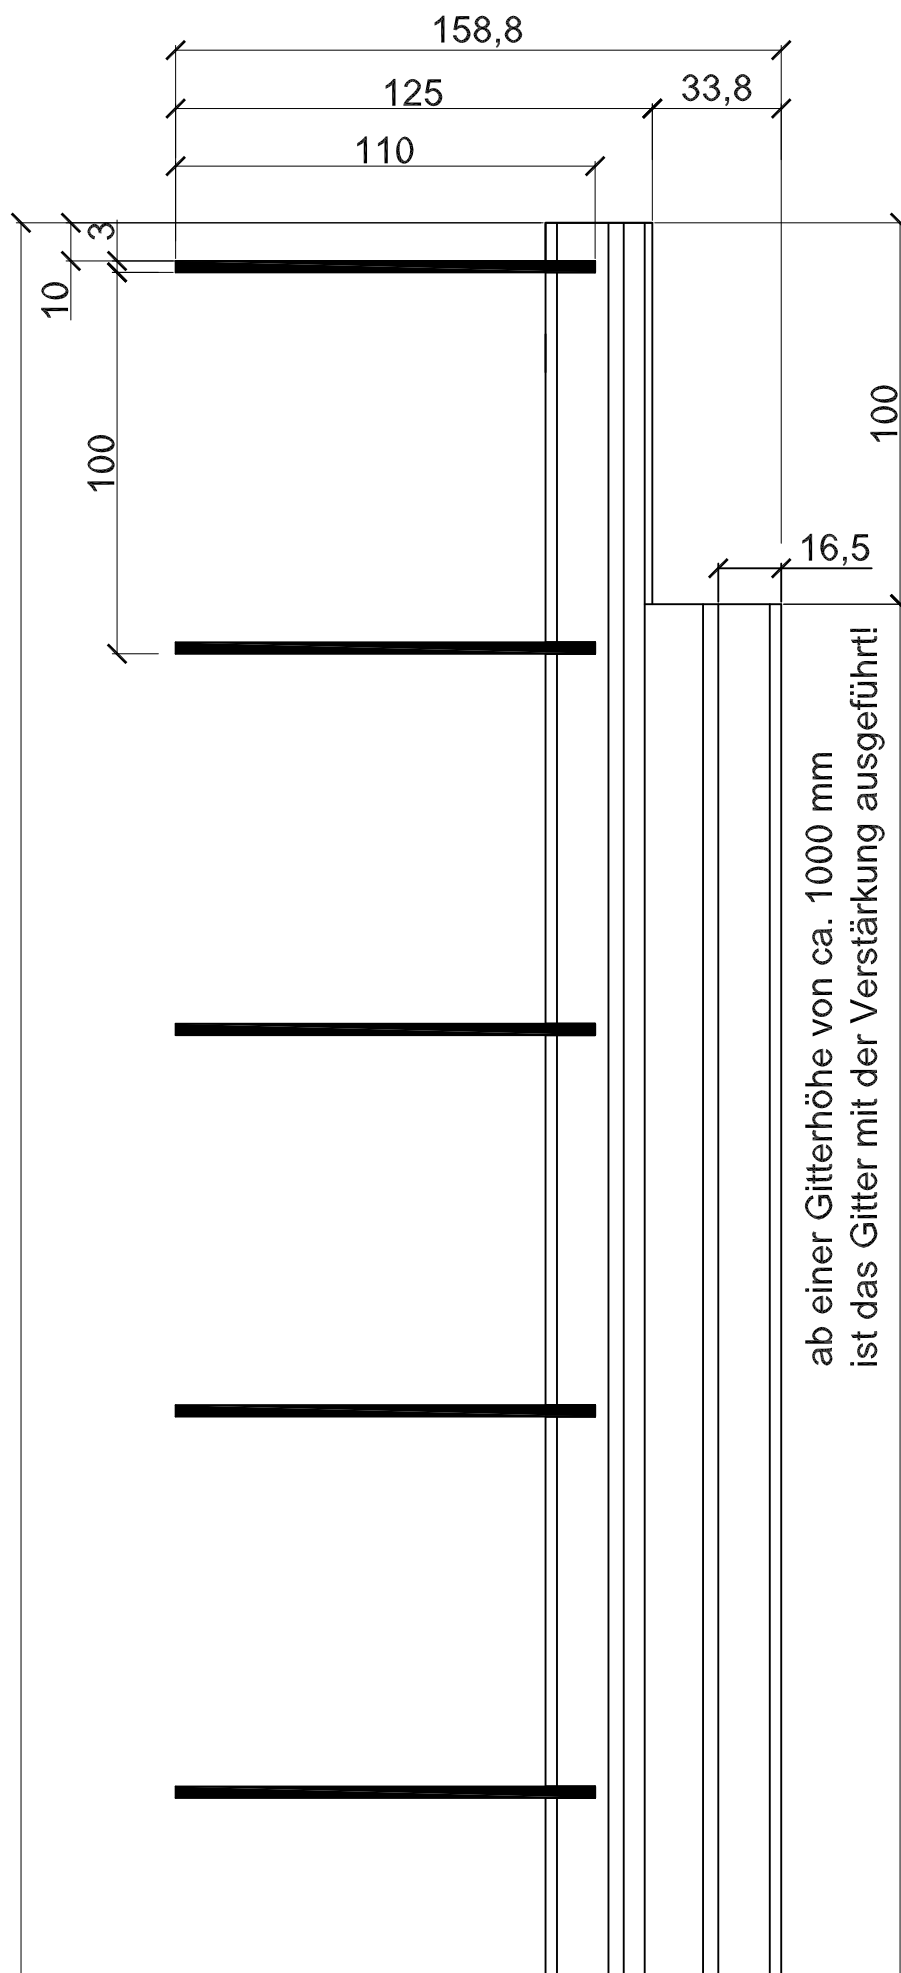

# alfitec B125

HORIZONTALSCHNITTE alfitec B125

OPTION  
LAMELLENHALTER mit VERSTÄRKUNG

OPTION  
LAMELLENHALTER tief

OPTION  
LAMELLENHALTER mit Deckel

LAMELLENHALTER standard