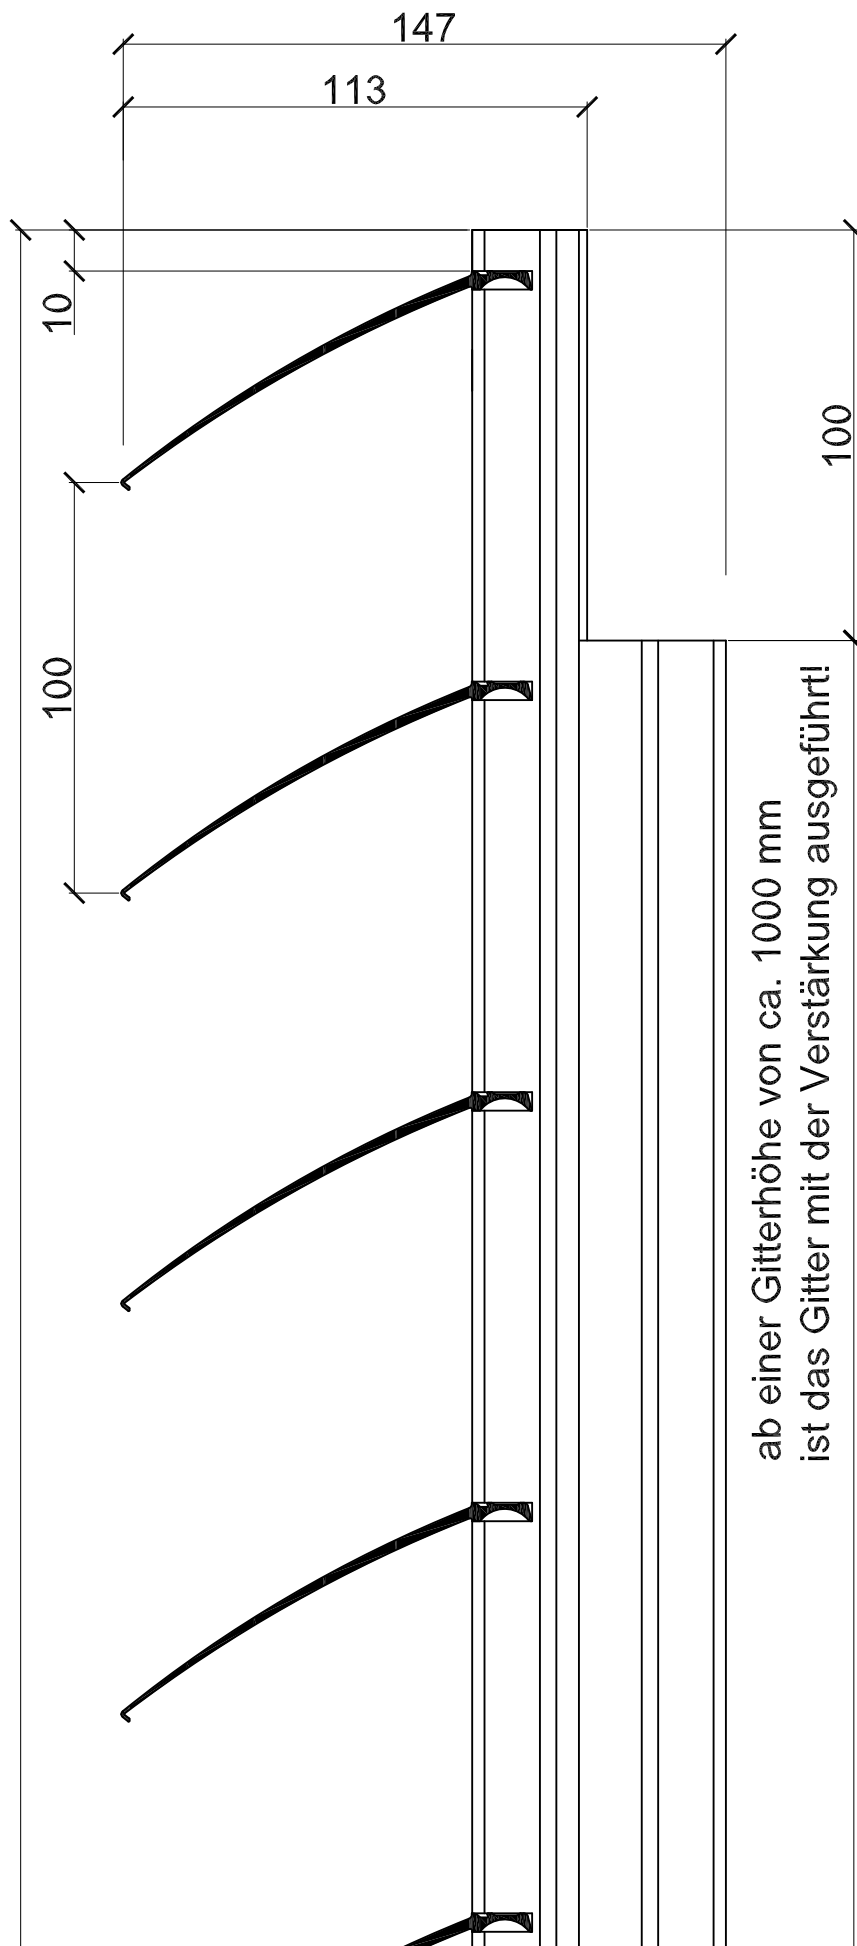

alfitec S113

HORIZONTALSCHNITTE alfitec S113

OPTION
LAMELLENHALTER mit VERSTÄRKUNG

OPTION
LAMELLENHALTER tief

OPTION
LAMELLENHALTER mit Deckel

LAMELLENHALTER standard