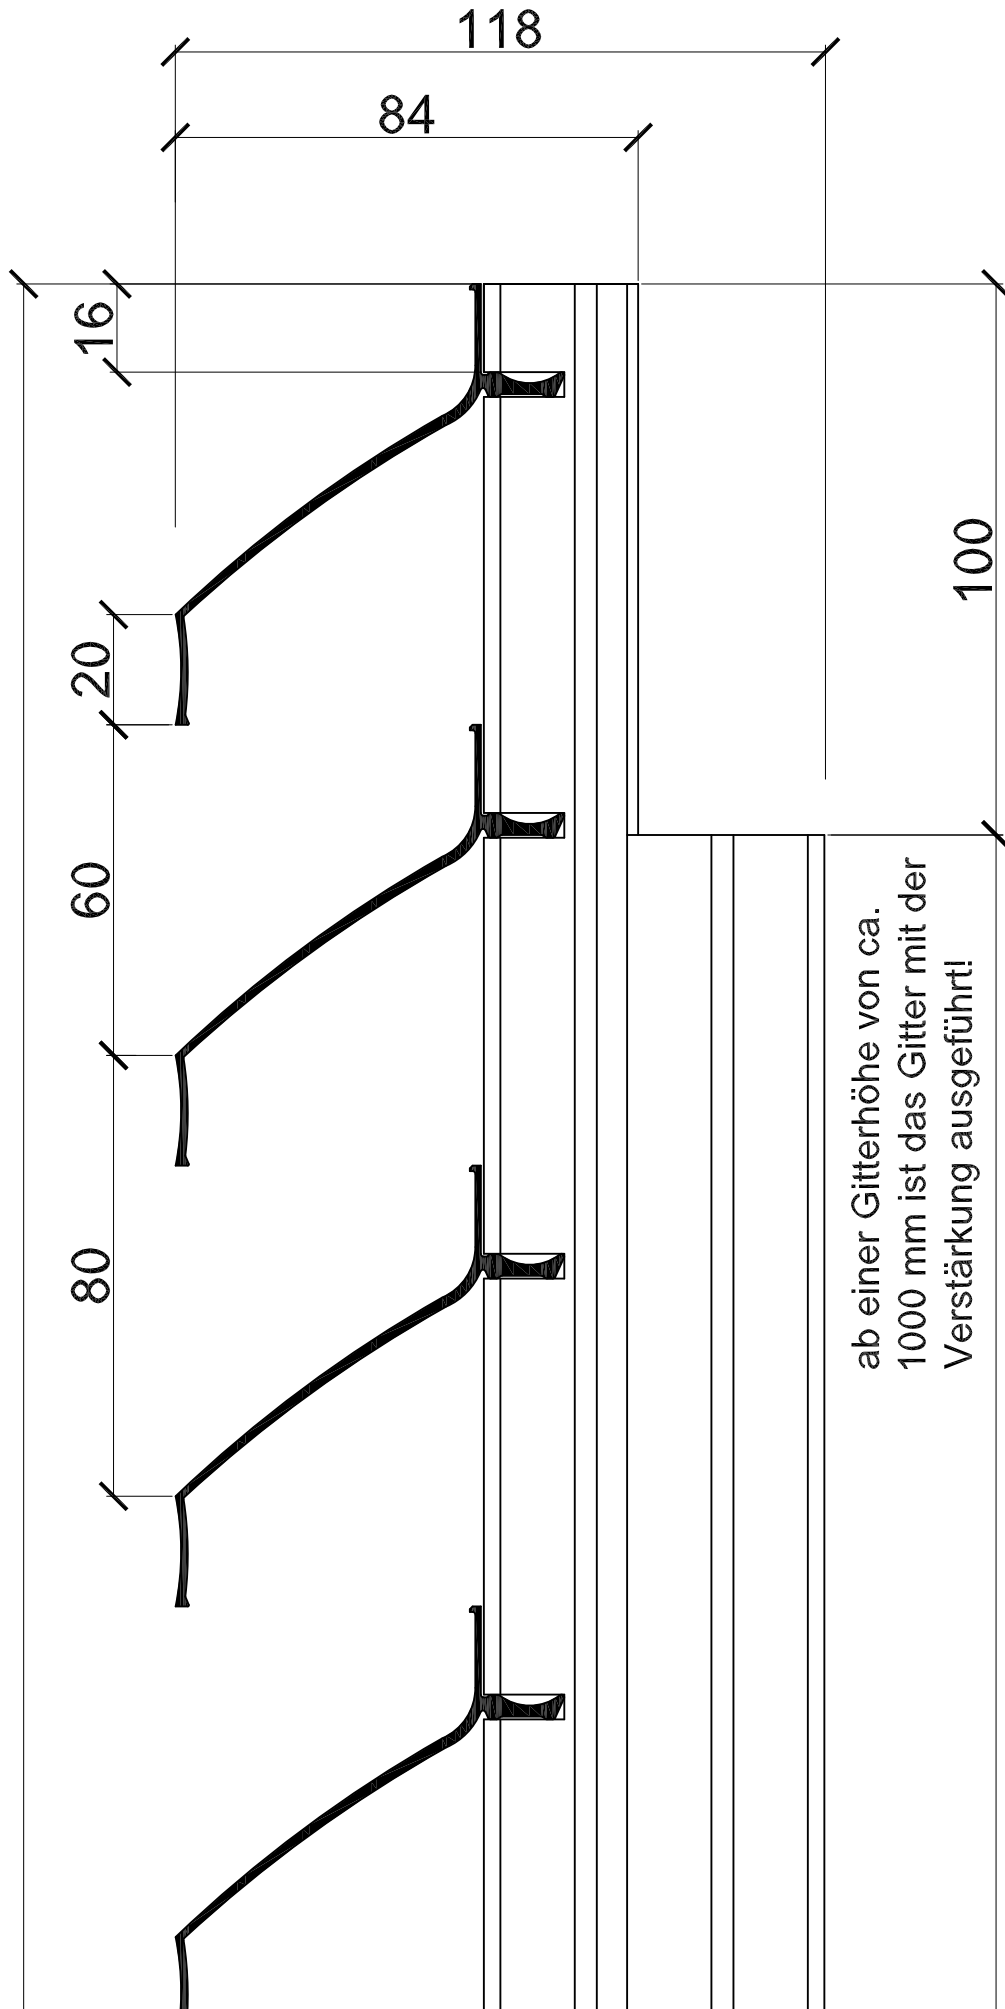

alfitec W84

HORIZONTALSCHNITTE alfitec W84

OPTION  
LAMELLENHALTER mit VERSTÄRKUNG

OPTION  
LAMELLENHALTER tief

OPTION  
LAMELLENHALTER mit Deckel

LAMELLENHALTER standard